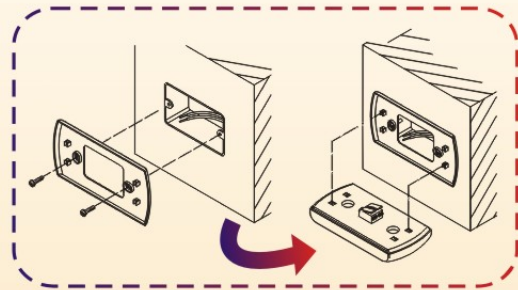

LED 緊急照明燈

本公司通過ISO-9001品質認證 符合消防署認可基準

SH-24E-C / SH-37E-C
吸頂/壁掛式

背面旋轉卡榫固定

安裝方式示意縮小圖

吸頂固定片

◎吸頂式照明燈需另購吸頂片◎

另可選購安裝於開關盒上之燈具 (安裝方式見下方圖示)

- SH-18E
- SH-24E
- SH-32E
- SH-36E
- SH-48E
- SH-60E

吸頂/壁掛式

(圖一)

(圖二)

(圖一)適用於吸頂/壁掛式

(圖二)安裝於開關盒上

型號	電池規格		光源規格 LED	LED顆數	充電時間	照明時間	規格尺寸 (公分)	壁掛孔距 (嵌入孔距)
SH-24E-C	鎳鎘	3.6V 700mAh	1.68W	24 顆	48小時	90分鐘以上	直徑 x 高 14.9x3.3	8.25cm
SH-37E-C	鎳鎘	3.6V 700mAh	2.59W	37 顆	48小時	90分鐘以上	直徑 x 高 14.9x3.3	8.25cm
SH-18E	鎳鎘	3.6V 600mAh	1.26W	18 顆	48小時	90分鐘以上	長 x 寬 x 高 7x2.6x16	11.4cm
SH-24E	鎳鎘	3.6V 700mAh	1.68W	24 顆	48小時	90分鐘以上	長 x 寬 x 高 7x2.6x16	11.4cm
SH-32E	鎳鎘	3.6V 700mAh	2.24W	32 顆	48小時	90分鐘以上	長 x 寬 x 高 7x2.6x16	11.4cm
SH-36E	鎳鎘	3.6V 700mAh	2.52W	36 顆	48小時	90分鐘以上	長 x 寬 x 高 7x2.6x16	11.4cm
SH-48E	鎳氫	3.6V 1200mAh	3.36W	48 顆	48小時	90分鐘以上	長 x 寬 x 高 7x2.6x16	11.4cm
SH-60E	鎳氫	3.6V 1200mAh	4.2W	60 顆	48小時	90分鐘以上	長 x 寬 x 高 7x2.6x16	11.4cm