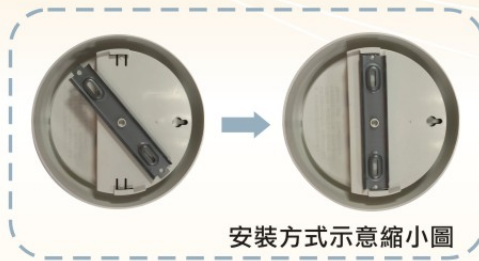

LED 緊急照明燈

本公司通過ISO-9001品質認證 符合消防署認可基準

SH-24E-C / SH-37E-C
吸頂/壁掛式

背面旋轉卡榫固定

安裝方式示意縮小圖

吸頂固定片

◎吸頂式照明燈需另購吸頂片◎

另可選購安裝於開關盒上之燈具 (安裝方式見下方圖示)

- SH-18E
- SH-24E
- SH-32E
- SH-36E
- SH-48E
- SH-60E

吸頂/壁掛式

(圖一)

(圖二)

(圖一)適用於吸頂/壁掛式

(圖二)安裝於開關盒上

型號	電池規格		光源規格 LED	LED顆數	充電時間	照明時間	規格尺寸 (公分)	壁掛孔距 (嵌入孔距)
SH-24E-C	鎳鎘	3.6V 700mAh	1.68W	24 顆	48小時	90分鐘以上	直徑 x 高 14.9x3.3	8.25cm
SH-37E-C	鎳鎘	3.6V 700mAh	2.59W	37 顆	48小時	90分鐘以上	直徑 x 高 14.9x3.3	8.25cm
SH-18E	鎳鎘	3.6V 600mAh	1.26W	18 顆	48小時	90分鐘以上	長 x 寬 x 高 7x2.6x16	11.4cm
SH-24E	鎳鎘	3.6V 700mAh	1.68W	24 顆	48小時	90分鐘以上	長 x 寬 x 高 7x2.6x16	11.4cm
SH-32E	鎳鎘	3.6V 700mAh	2.24W	32 顆	48小時	90分鐘以上	長 x 寬 x 高 7x2.6x16	11.4cm
SH-36E	鎳鎘	3.6V 700mAh	2.52W	36 顆	48小時	90分鐘以上	長 x 寬 x 高 7x2.6x16	11.4cm
SH-48E	鎳氫	3.6V 1200mAh	3.36W	48 顆	48小時	90分鐘以上	長 x 寬 x 高 7x2.6x16	11.4cm
SH-60E	鎳氫	3.6V 1200mAh	4.2W	60 顆	48小時	90分鐘以上	長 x 寬 x 高 7x2.6x16	11.4cm