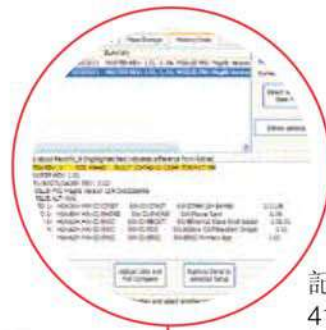

Simplex 4100 

火警與生命安全平台

彈性、可編程傳統手動的開關，方便您的操作人員以單鍵控制重要的系統功能，如電梯和風扇，還能允許按下按鈕即發送重要訊息。

記憶卡可封存所有 4100ES 程式及測試和控制盤變更，可監控系統是否故障與移動。

InfoAlarm 大螢幕顯示器能以各種方式顯示圖形資訊，支援高達 854 個字元。

InfoAlarm 可透過鈕立即提供切換雙語言。(繁體和英文)

時髦、全新外觀的機櫃能完美融入您建築的基礎結構，且 4100ES 系統的網路特色風格也相當鮮明。